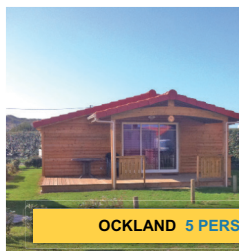

OCKLAND 5 PERS 50 m² - 2 Chambres

Formule 2 nuits   Midweek*   Semaine

168 €

292 €

439 €