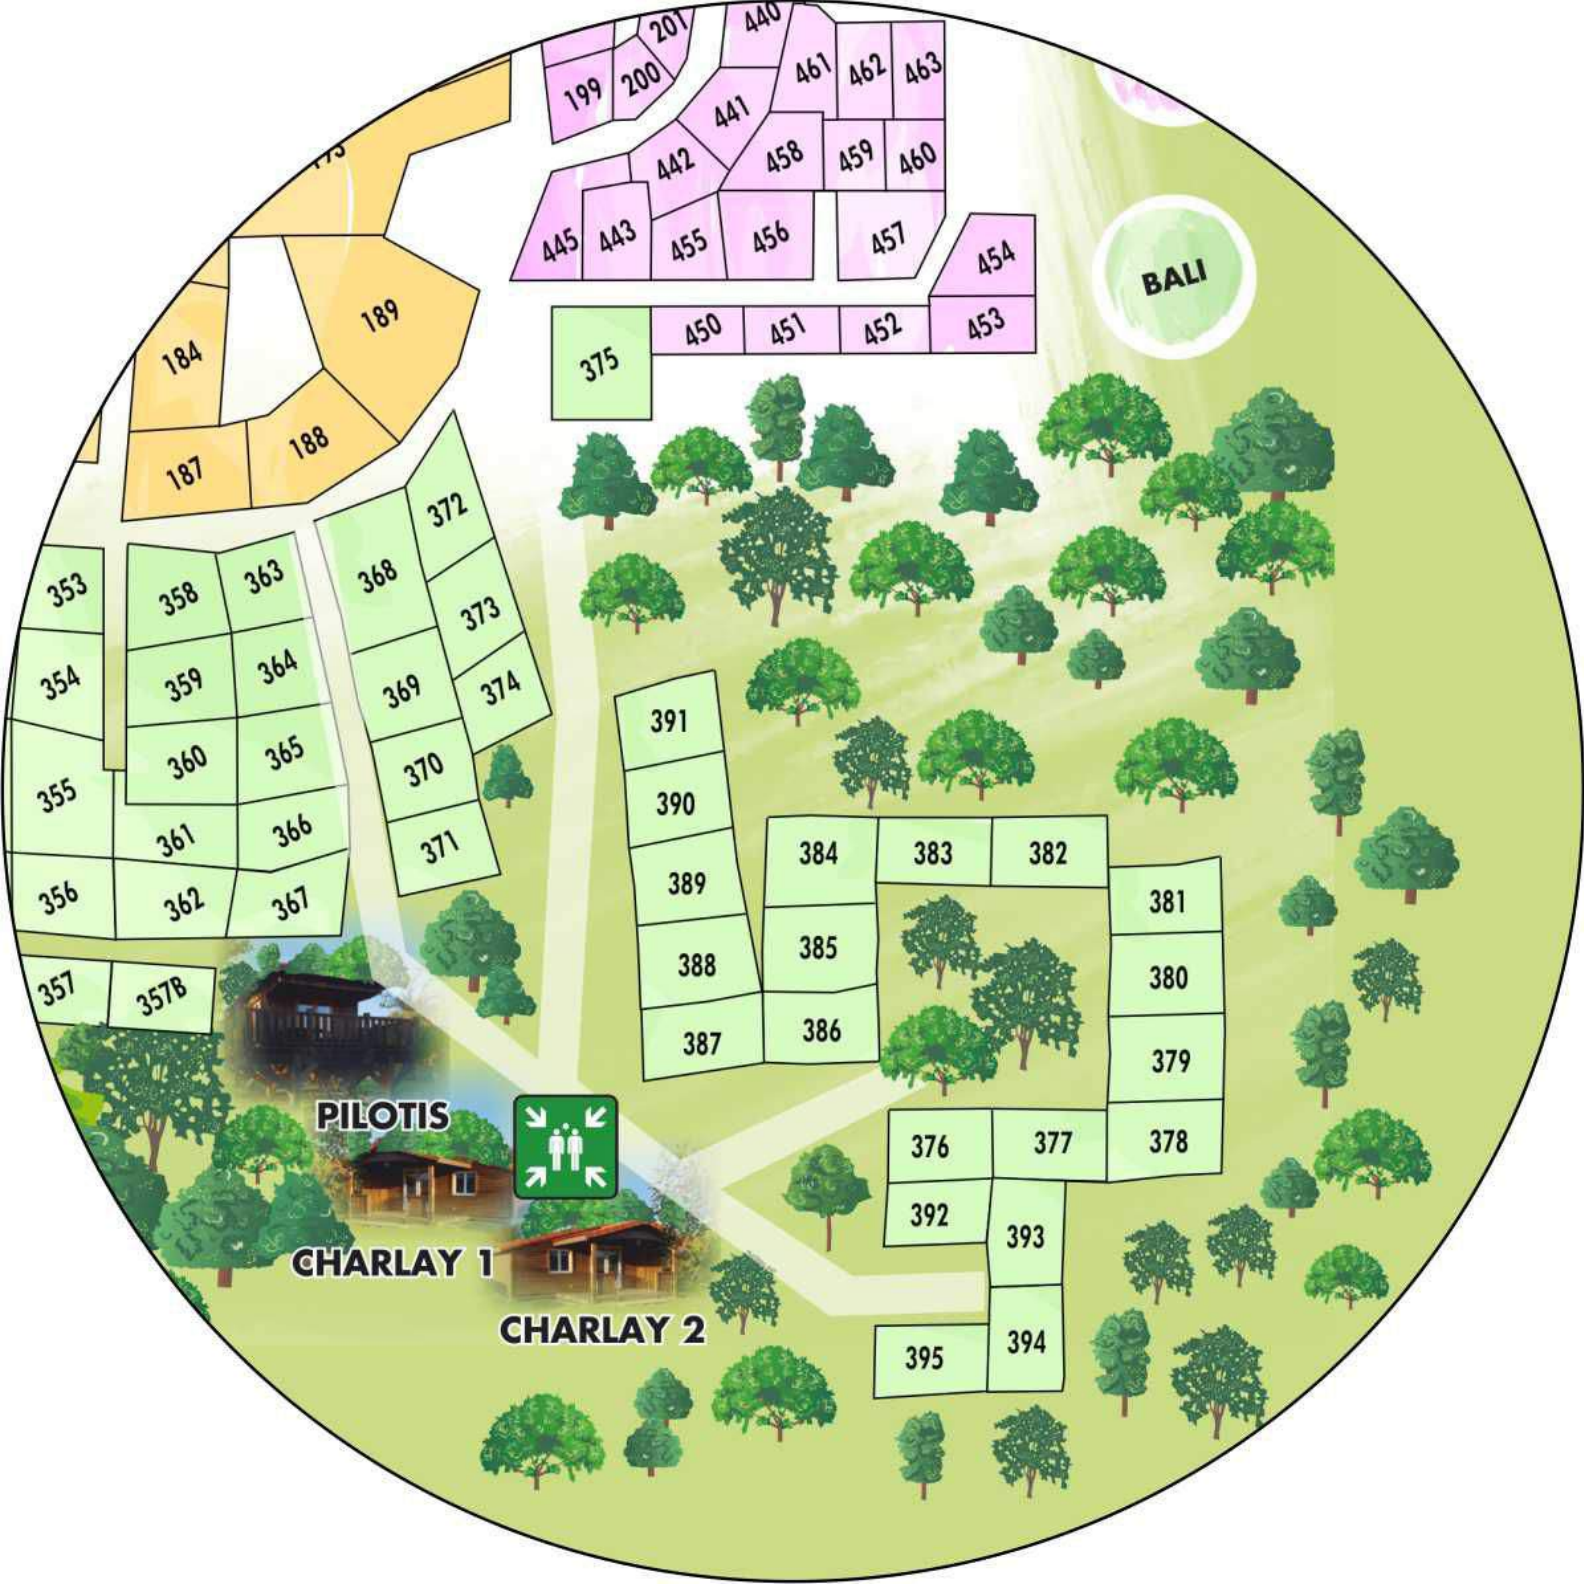

BALI

PILOTIS

CHARLAY 1

CHARLAY 2