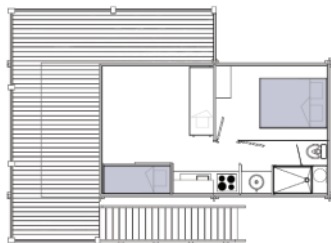

**LE PILOTIS 2/4 PERS 24 m<sup>2</sup> - 1 chambre** (terrasse 16 m<sup>2</sup>)

Formule 2 nuits

Midweek\*

Semaine

A partir de :

158 €

272 €

409 €